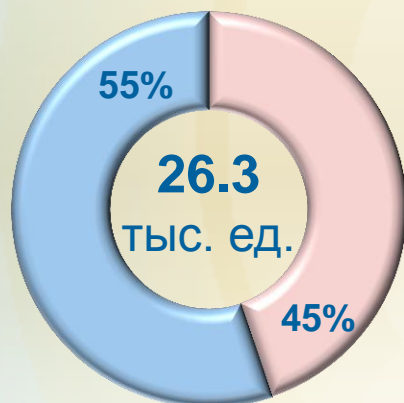

# Хозяйствующие субъекты Новгородской области

(по данным государственной регистрации)

На 1 января 2021 года

На 1 января 2020 года

юридические лица

индивидуальные предприниматели

## По основным видам экономической деятельности на 1 января 2021 года

(единиц)