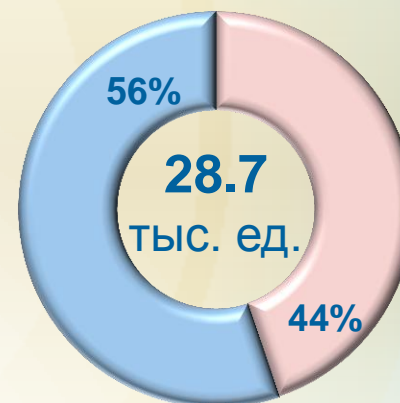

# Хозяйствующие субъекты Новгородской области

(по данным государственной регистрации)

На 1 января 2021 года

На 1 января 2020 года

юридические лица

индивидуальные предприниматели

## По основным видам экономической деятельности на 1 января 2021 года

(единиц)